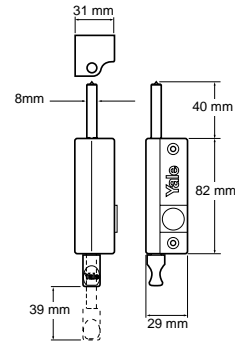

Door Bolts

Yale P124 Multi-Purpose Door Bolt

- Surface fixed bolt suitable for both Aluminium sliding doors and flush wooden doors.